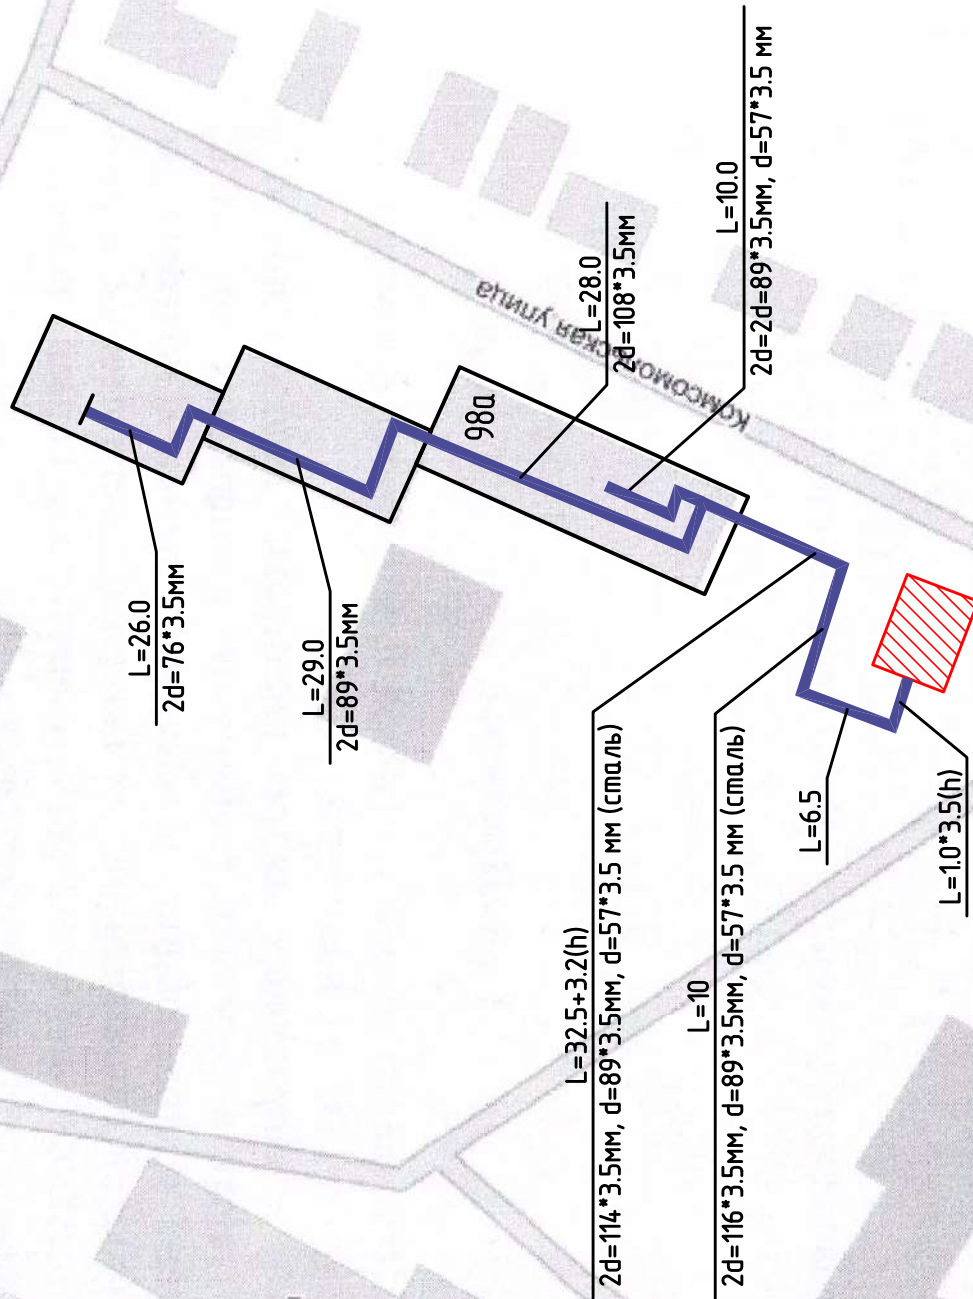

Схема тепловой сети от котельной 1, по ул. Чайковского, 97

Инд. № подл.	Подп. и дата	Взам. инд. №

Схема тепловой сети от котельной 12 по ул. Сорокина 29

Схема тепловой сети котельной №2 в/ч 01575, ул. Балашовская

Инд. № подл.	Подп. и дата	Взам. инв. №	Составлено

Схема тепловой сети от котельной №2 по ул. Ленина 255а

Схема тепловой сети от мини-котельной №13 по ул. Фрунзе, 97

Инд. № подл.	Подп. и дата	Взам. инд. №	Содержание				
--------------	--------------	--------------	------------	--	--	--	--

Инв. № подл.	Подп. и дата	Взам. инв. №			
--------------	--------------	--------------	--	--	--

Схема тепловой сети от котельной № 5 по ул. Гагарина, 13

Инд. № подл.	Подп. и дата	Взам. инд. №

Схема тепловой сети от котельной № 6 по ул. Пушкина, 9

№ п.п.	№ подл.	Подп. и дата	Взам. инб. №

План тепловой сети от котельной №6 по ул.
Саратовская, 92

Инв. № подл.	
Подп. и дата	
Взам. инв. №	

Схема тепловой сети от котельной № 7 по ул. Комсомольская, 98 а