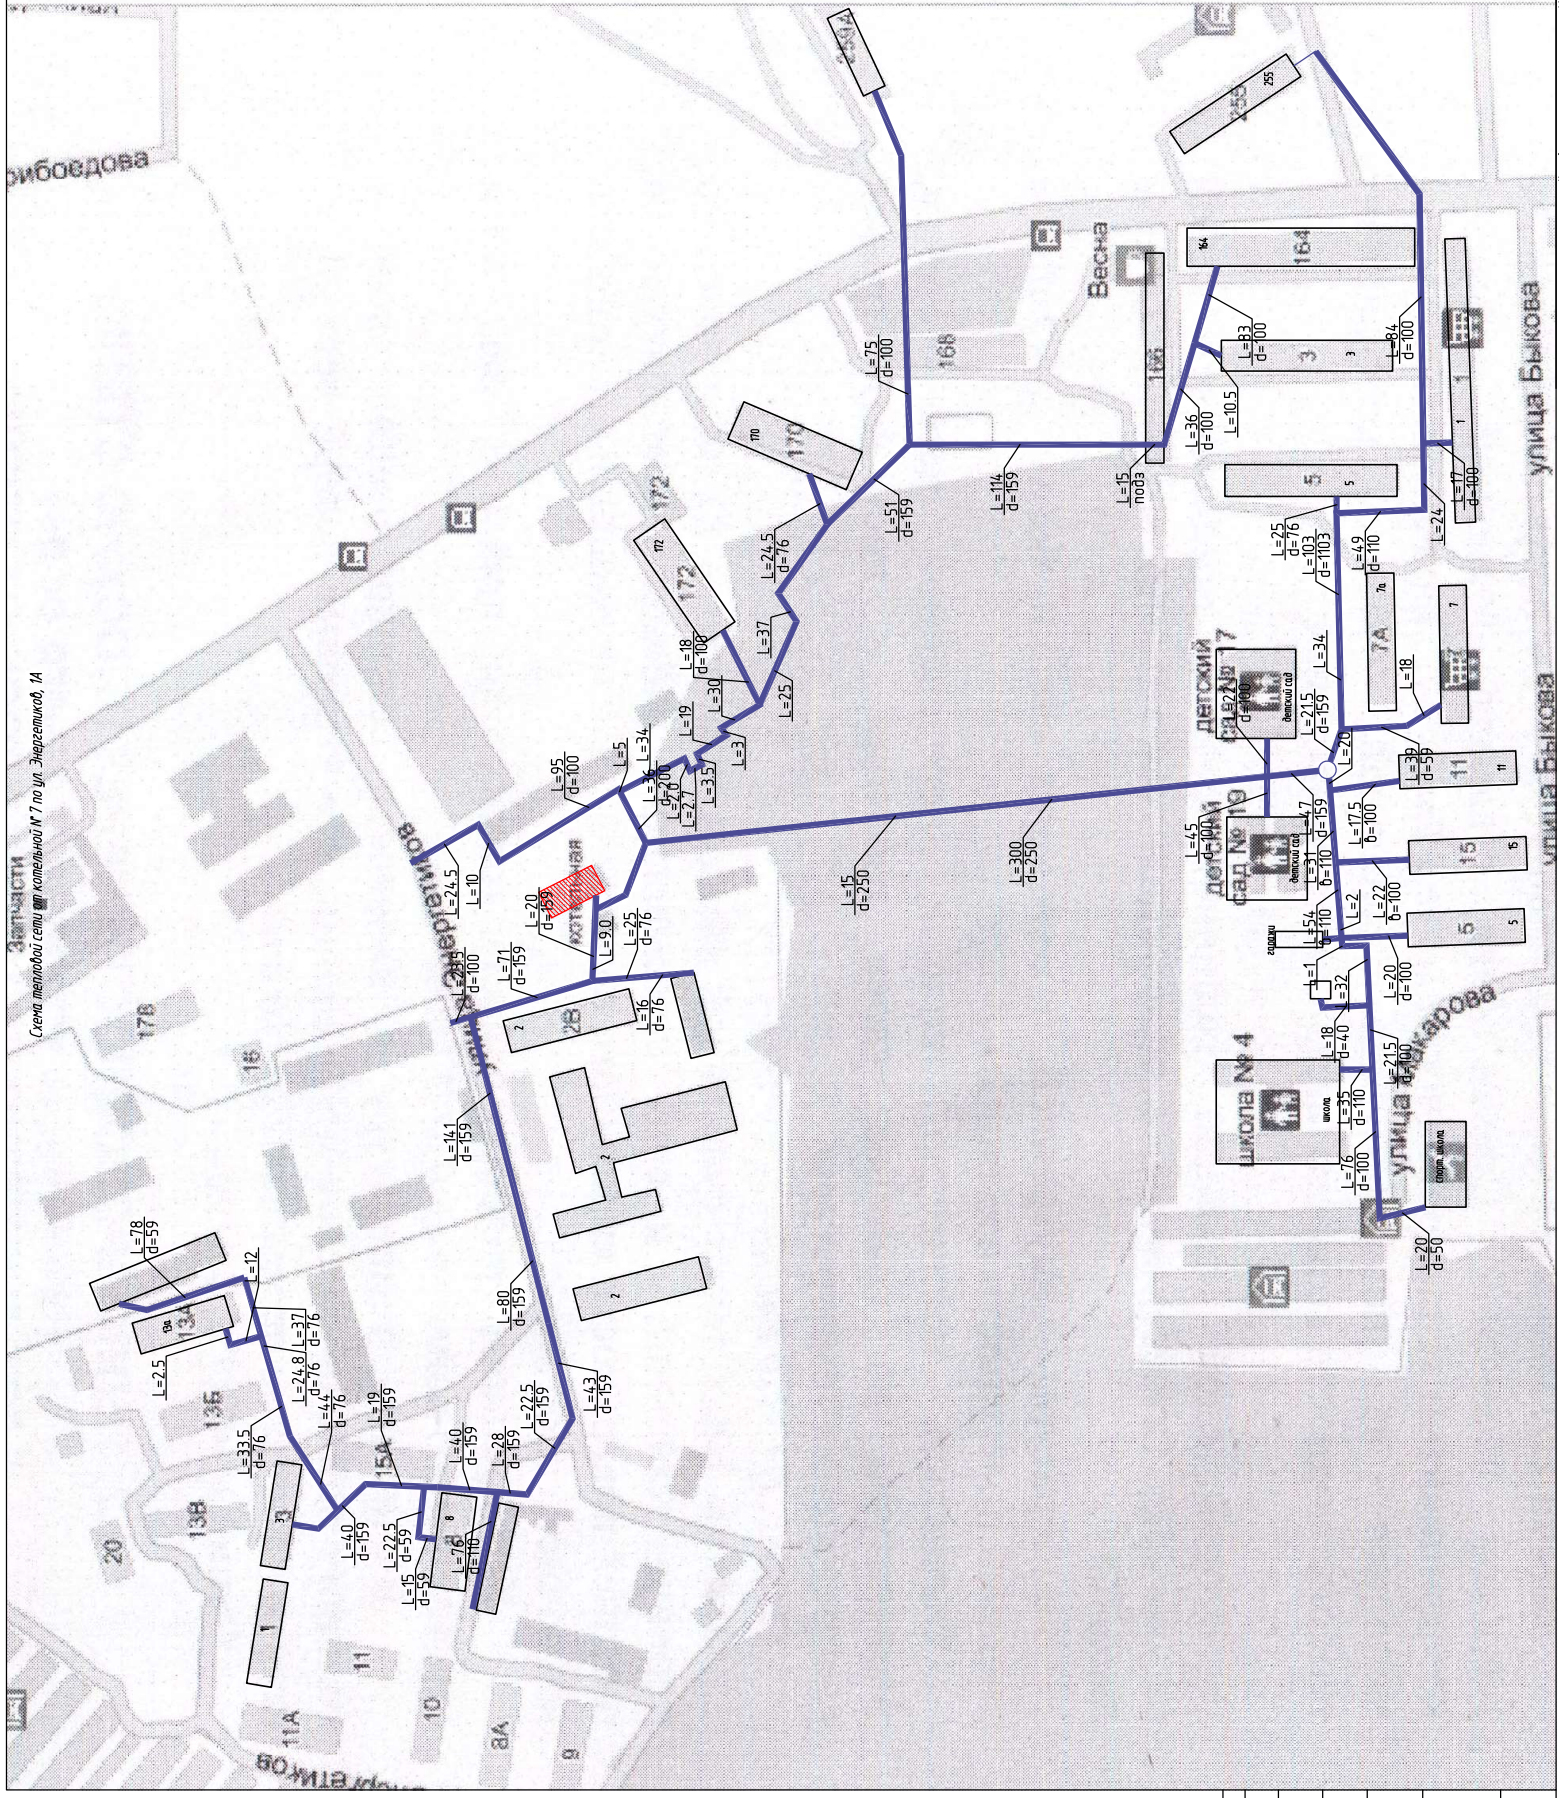

Схема тепловой сети от котельной 1, по ул. Чайковского, 97

Инд. № подл.	Подп. и дата	Взам. инд. №

Схема тепловой сети от котельной 12 по ул. Сорокина 29

Схема тепловой сети котельной №2 в/ч 01575, ул. Балашовская

№ п.п.	№ подл.	Подп. и дата	Взам. инб. №

План тепловой сети от котельной №6 по ул.
Саратовская, 92

Инв. № подл.	
Подп. и дата	
Взам. инв. №	

Схема тепловой сети от котельной № 7 по ул. Комсомольская, 98 а

Инд. № подл.	Подп. и дата	Взам. инд. №			
--------------	--------------	--------------	--	--	--

Схема водопроводной сети котельной № 7 по ул. Энергетиков, 14

ЗЕРКАЛНОСТЬ

№ п/п	Изм.	Дата	Исполн.	Провер.	Согласован.

Схема тепловой сети от котельной ОАО "Мечта" по ул. Лесная, 39

Инв. № подл.	Подп. и дата	Взам. инв. №	Составлено