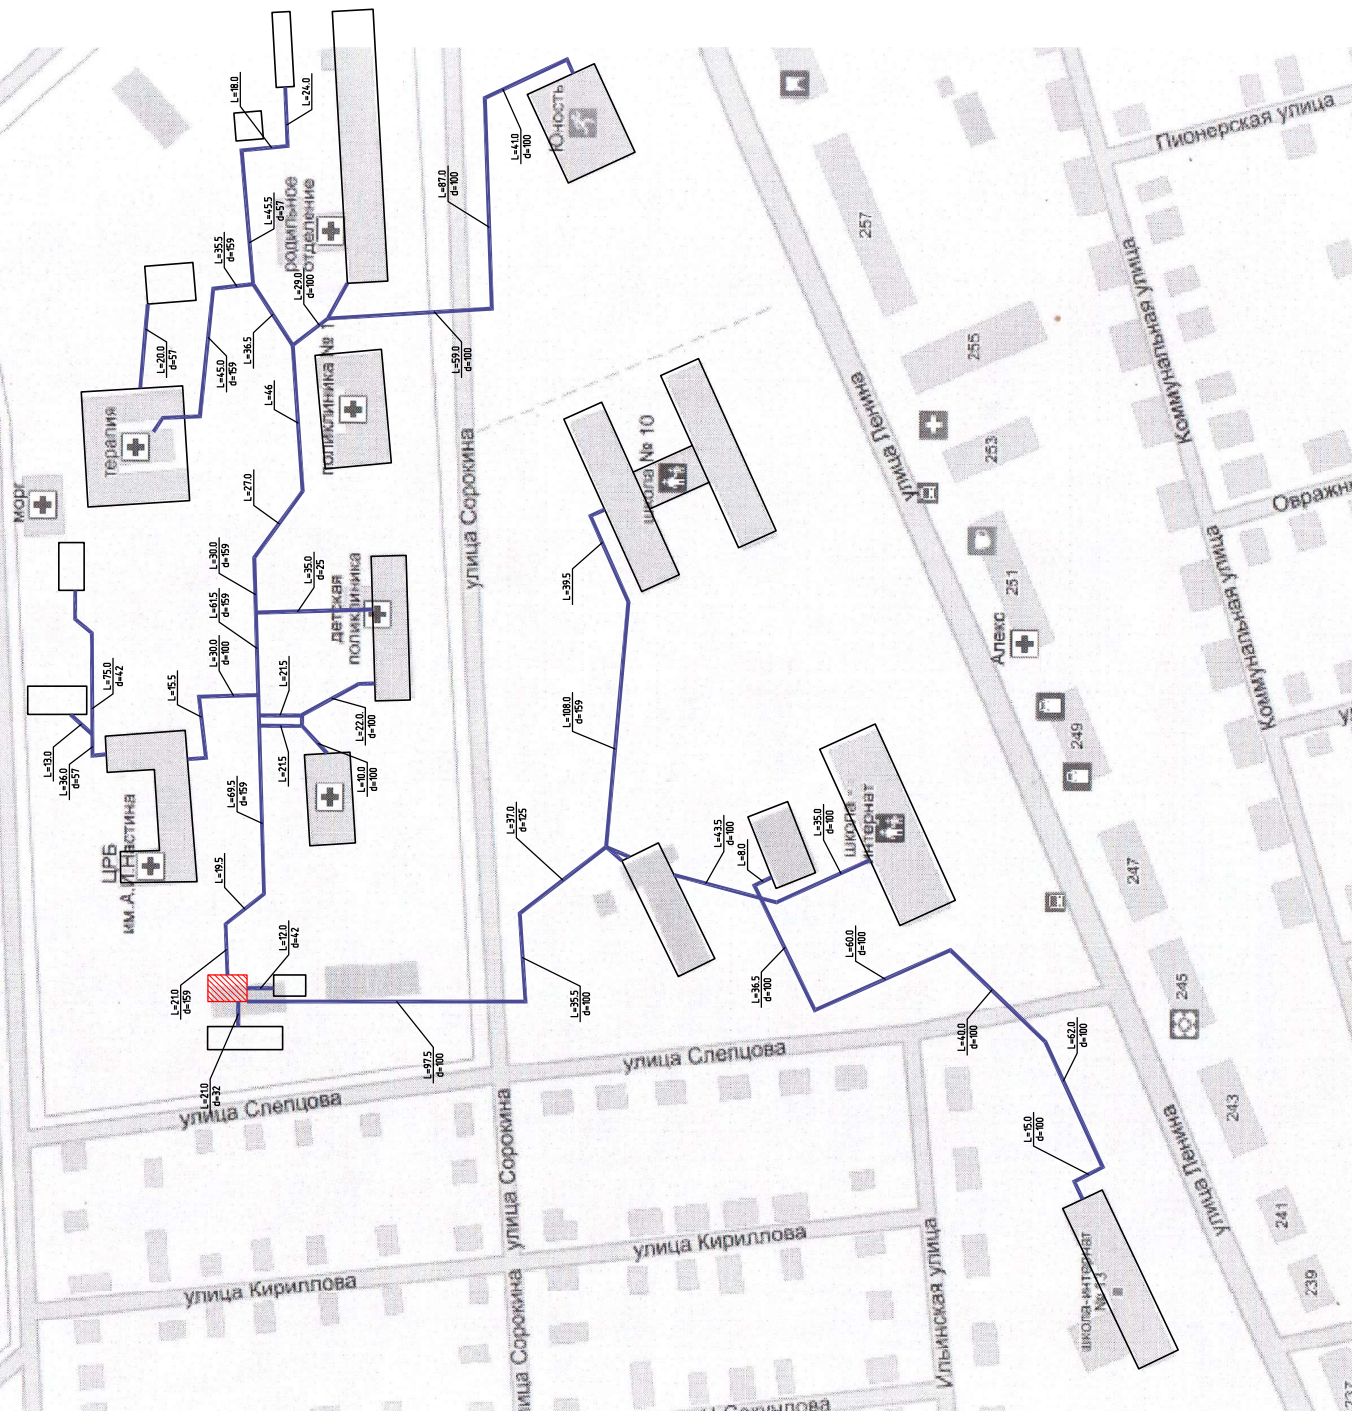

Схема тепловой сети от котельной 1, по ул. Чайковского, 97

Инд. № подл.	Подп. и дата	Взам. инд. №

Схема тепловой сети от котельной 12 по ул. Сорокина 29

Схема тепловой сети котельной №2 в/ч 01575, ул. Балашовская

Инд. № подл.	Подп. и дата	Взам. инв. №	Составлено

Схема тепловой сети от котельной №2 по ул. Ленина 255а

Схема тепловой сети от мини-котельной №13 по ул. Фрунзе, 97

Инд. № подл.	Подп. и дата	Взам. инд. №	Содержание				
--------------	--------------	--------------	------------	--	--	--	--

Схема тепловой сети к котельной № 3 по ул. Яблочкова, 44

Инв. № подл.	Подп. и дата	Взам. инв. №			
--------------	--------------	--------------	--	--	--

Схема тепловой сети от котельной № 4 по ул. Гагарина, 30

Схема тепловой сети от котельной ОАО "Мечта" по ул. Лесная, 39

Инв. № подл.	Подп. и дата	Взам. инв. №	Составлено