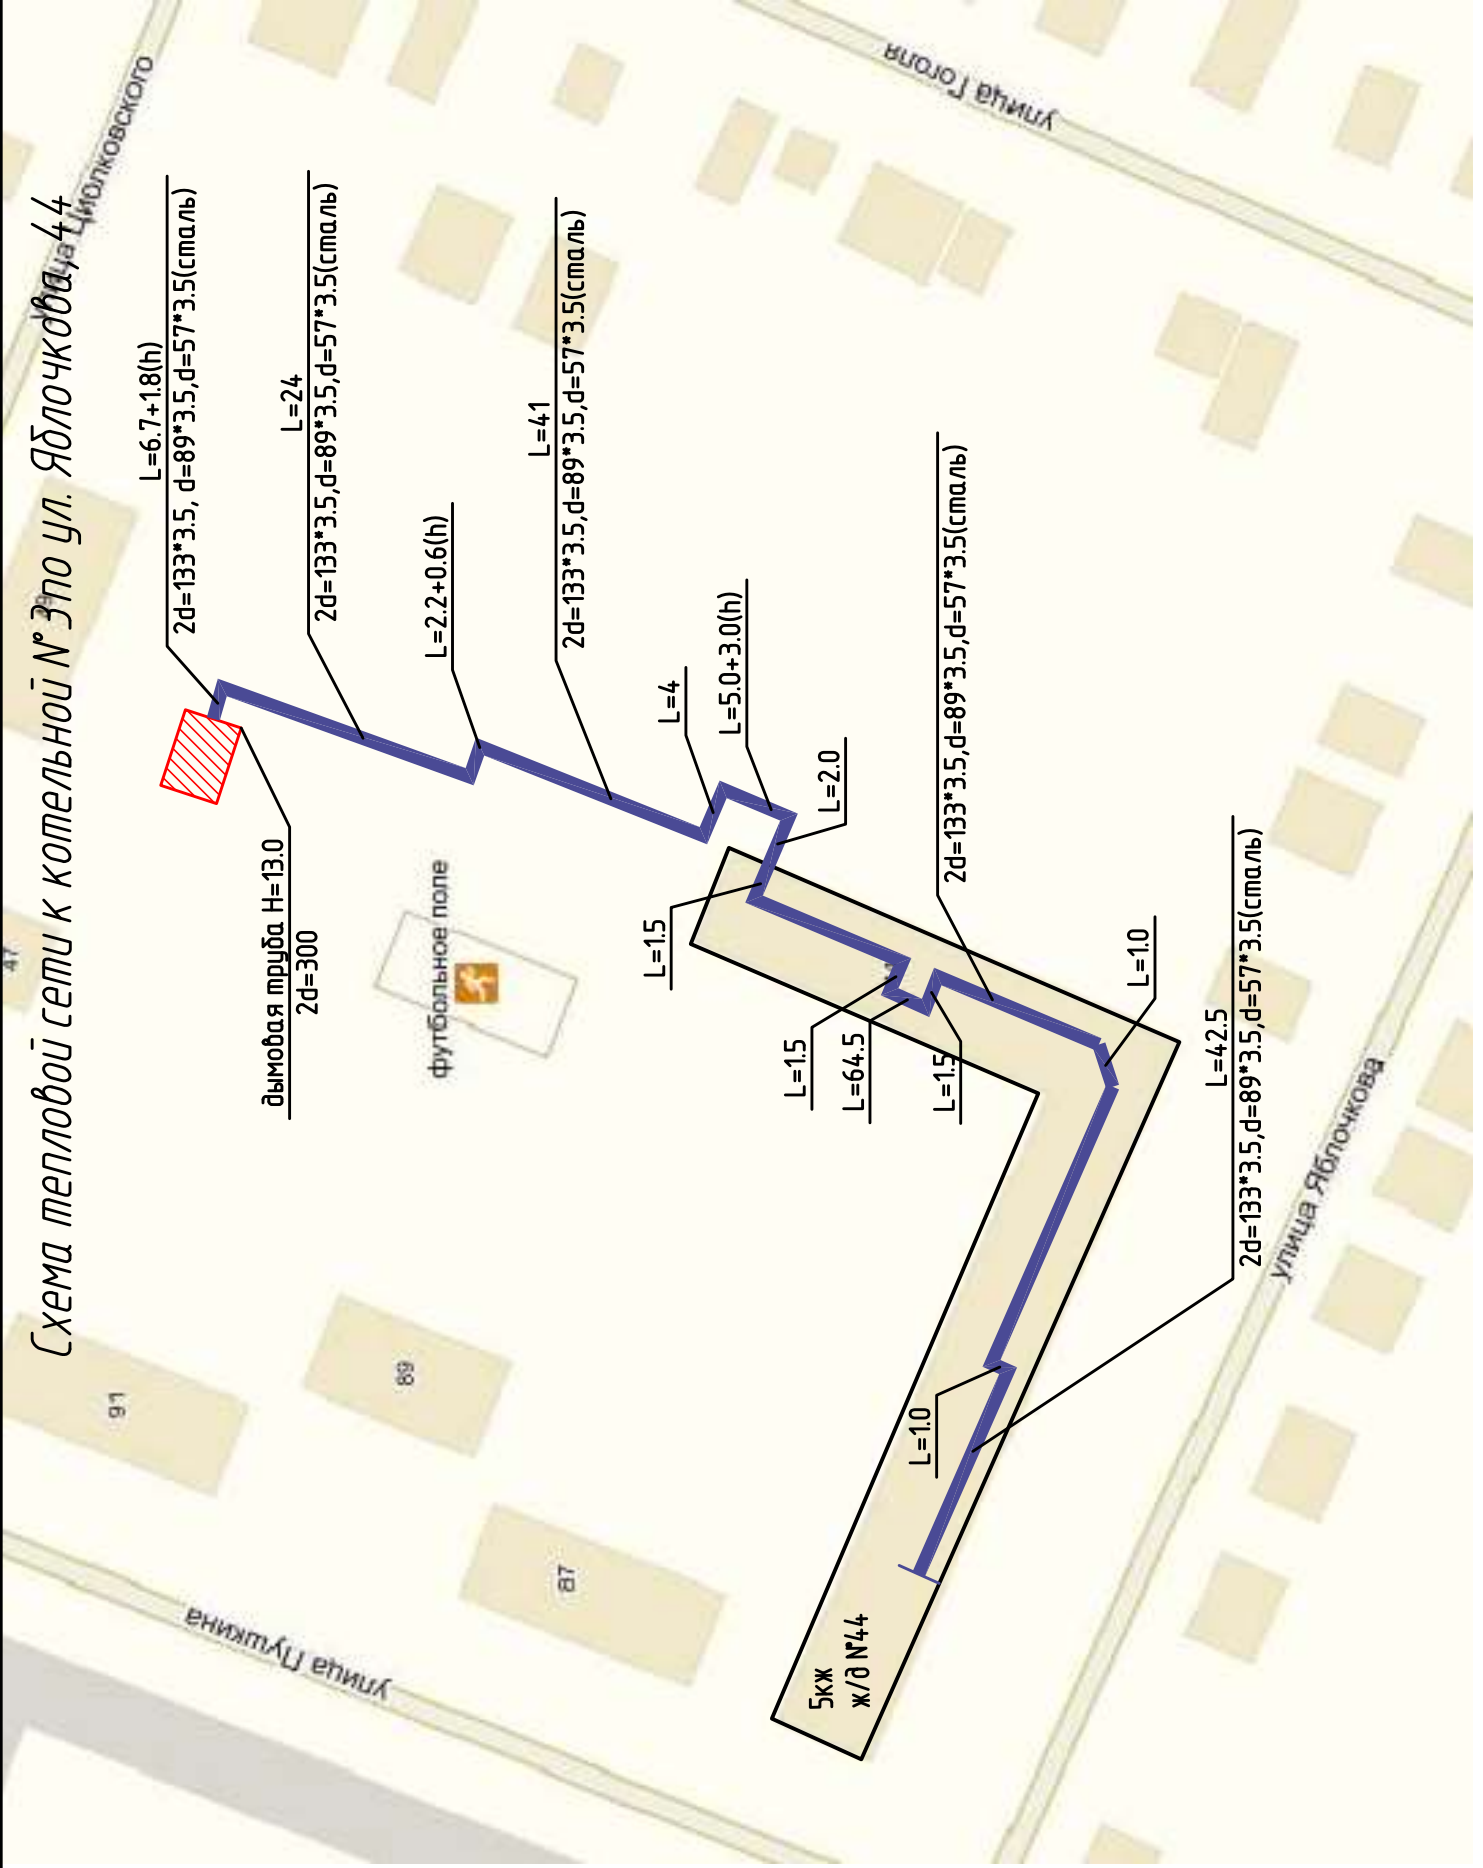

Схема тепловой сети от котельной 1, по ул. Чайковского, 97

Инд. № подл.	Подп. и дата	Взам. инд. №

Схема тепловой сети от котельной 12 по ул. Сорокина 29

Схема тепловой сети котельной №2 в/ч 01575, ул. Балашовская

Инд. № подл.	Подп. и дата	Взам. инв. №	Составлено

Схема тепловой сети от котельной №2 по ул. Ленина 255а

Схема тепловой сети от мини-котельной №13 по ул. Фрунзе, 97

Инд. № подл.	Подп. и дата	Взам. инд. №	Содержание				
--------------	--------------	--------------	------------	--	--	--	--

Схема тепловой сети к котельной № 3 по ул. Яблочкова, 44

Инв. № подл.	Подп. и дата	Взам. инв. №			
--------------	--------------	--------------	--	--	--

Схема тепловой сети от котельной № 4 по ул. Гагарина, 30

Схема тепловой сети от котельной ОАО "Мечта" по ул. Лесная, 39

Инв. № подл.	Подп. и дата	Взам. инв. №	Составлено