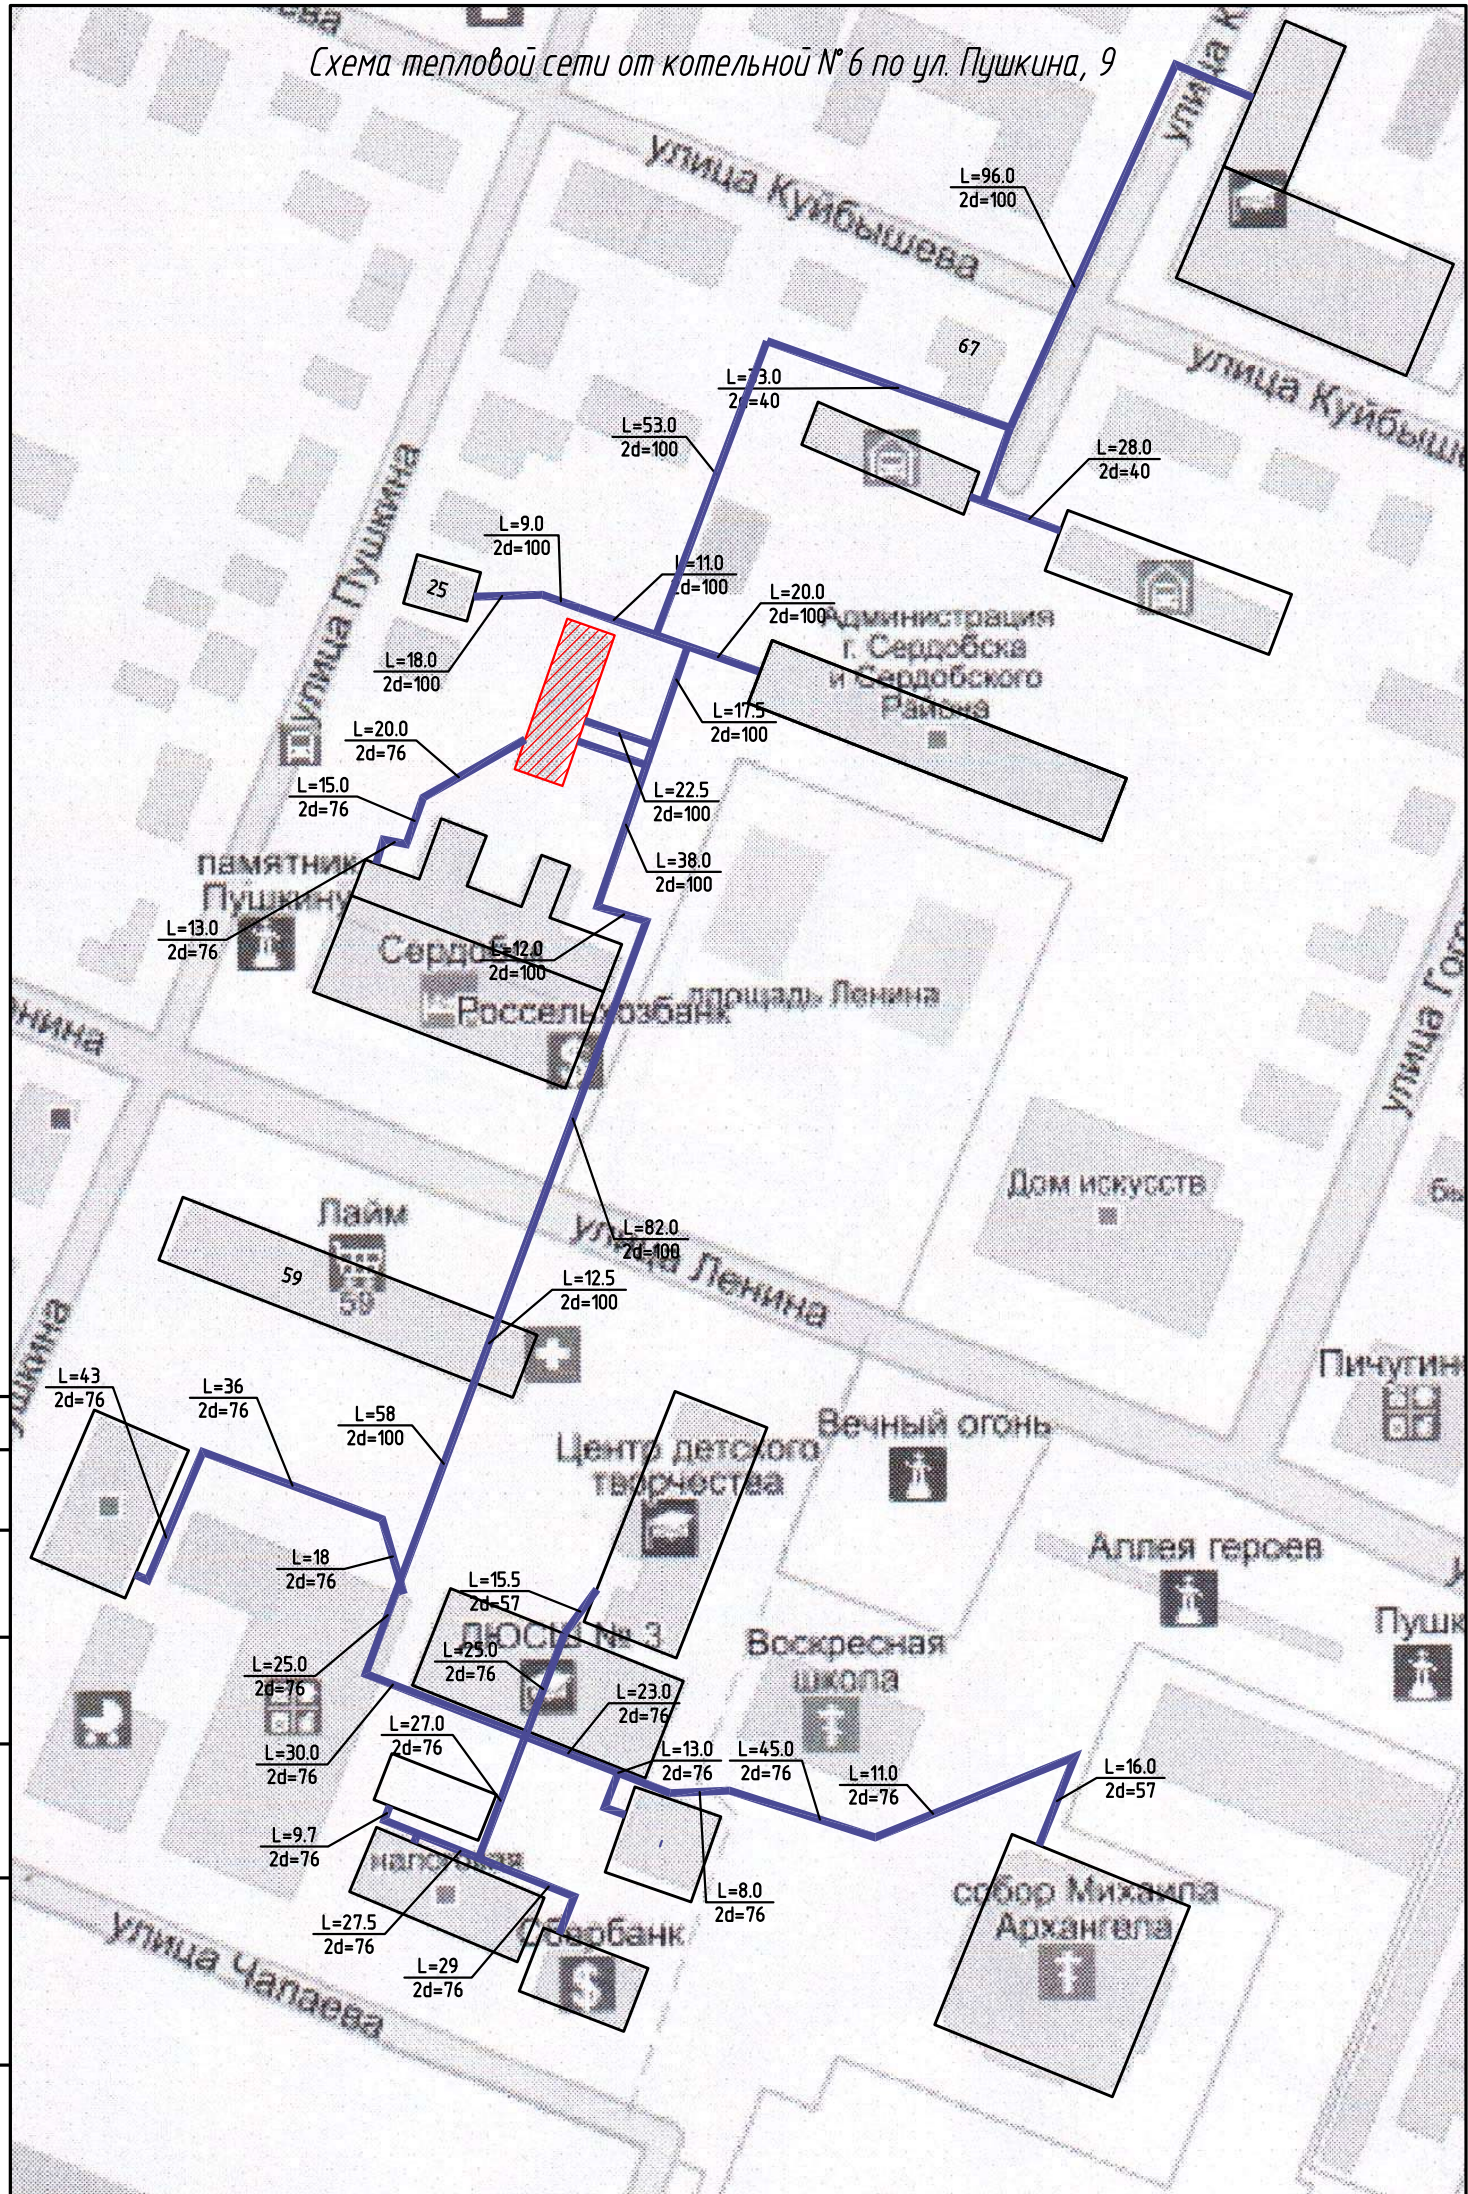

Схема тепловой сети от котельной 1, по ул. Чайковского, 97

Инд. № подл.	Подп. и дата	Взам. инд. №

Схема тепловой сети от котельной 12 по ул. Сорокина 29

Схема тепловой сети котельной №2 в/ч 01575, ул. Балашовская

Инд. № подл.	Подп. и дата	Взам. инв. №	Составлено

Схема тепловой сети от котельной №2 по ул. Ленина 255а

Схема тепловой сети от мини-котельной №13 по ул. Фрунзе, 97

Инд. № подл.	Подп. и дата	Взам. инд. №	Содержание				
--------------	--------------	--------------	------------	--	--	--	--

Схема тепловой сети к котельной № 3 по ул. Яблочкова, 44

Инв. № подл.	Подп. и дата	Взам. инв. №			
--------------	--------------	--------------	--	--	--

Схема тепловой сети от котельной № 4 по ул. Гагарина, 30

Инв. № подл.	Подп. и дата	Взам. инв. №			
--------------	--------------	--------------	--	--	--

Схема тепловой сети от котельной № 5 по ул. Гагарина, 13

Инд. № подл.	Подп. и дата	Взам. инд. №

Схема тепловой сети от котельной № 6 по ул. Пушкина, 9