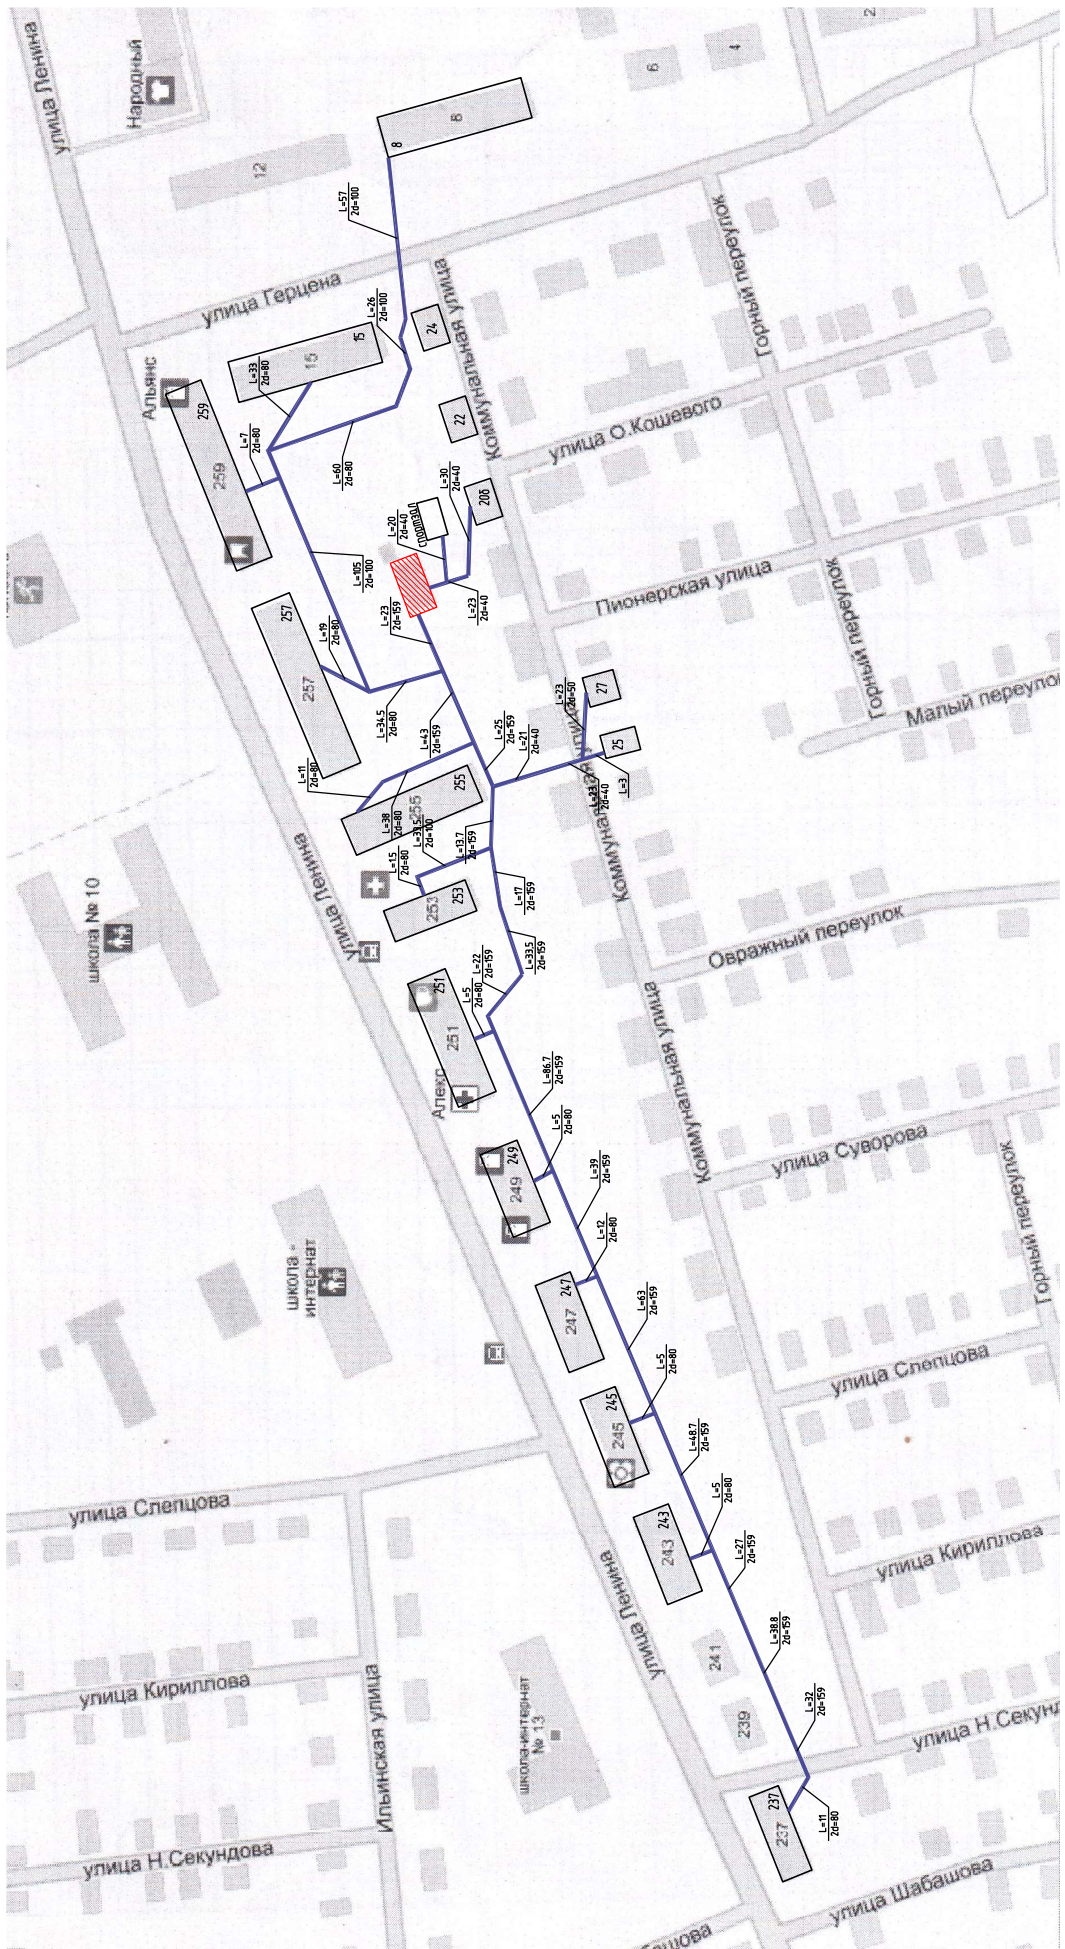

Схема тепловой сети от котельной 1, по ул. Чайковского, 97

Инд. № подл.	Подп. и дата	Взам. инд. №

Схема тепловой сети от котельной 12 по ул. Сорокина 29

Схема тепловой сети котельной №2 в/ч 01575, ул. Балашовская

Инд. № подл.	Подп. и дата	Взам. инв. №	Составлено

Схема тепловой сети от котельной №2 по ул. Ленина 255а

Схема тепловой сети от мини-котельной №13 по ул. Фрунзе, 97

Инд. № подл.	Подп. и дата	Взам. инд. №	Содержание				
--------------	--------------	--------------	------------	--	--	--	--

Схема тепловой сети к котельной № 3 по ул. Яблочкова, 44

Инв. № подл.	Подп. и дата	Взам. инв. №			
--------------	--------------	--------------	--	--	--

Схема тепловой сети от котельной № 4 по ул. Гагарина, 30

Схема тепловой сети от котельной ОАО "Мечта" по ул. Лесная, 39

Инв. № подл.	Подп. и дата	Взам. инв. №	Составлено