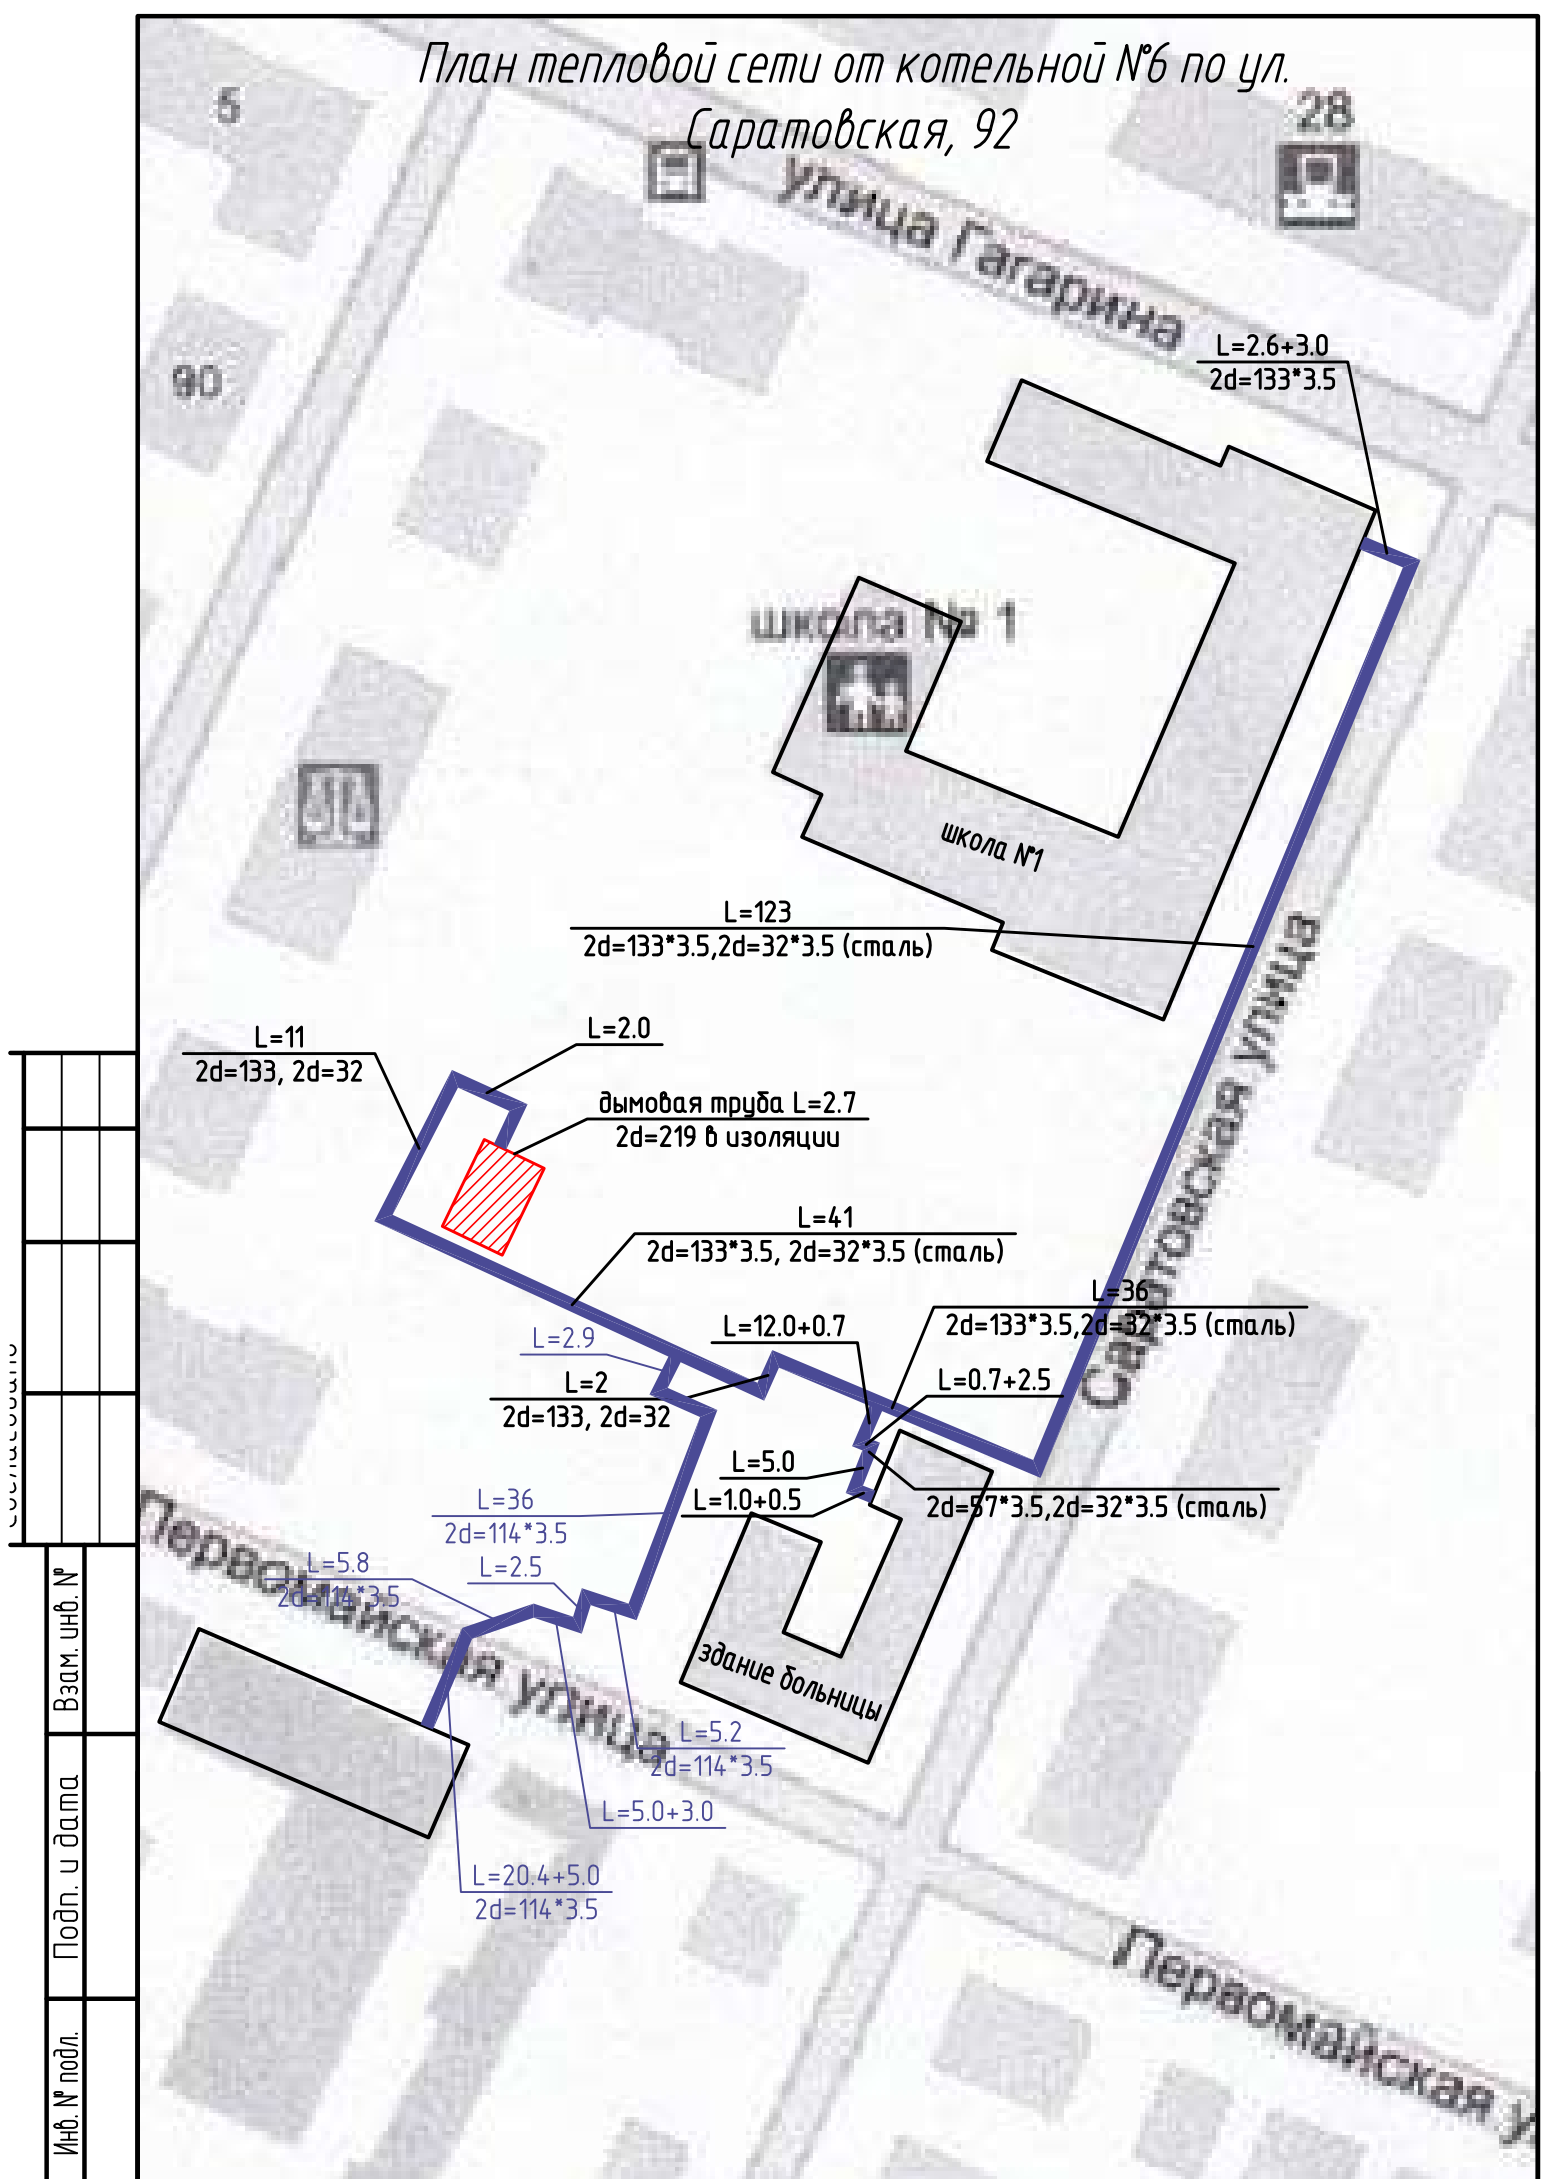

Схема тепловой сети от котельной 1, по ул. Чайковского, 97

Инд. № подл.	Подп. и дата	Взам. инд. №

Схема тепловой сети от котельной 12 по ул. Сорокина 29

Схема тепловой сети котельной №2 в/ч 01575, ул. Балашовская

Инд. № подл.	Подп. и дата	Взам. инв. №	Составлено

Схема тепловой сети от котельной №2 по ул. Ленина 255а

Схема тепловой сети от мини-котельной №13 по ул. Фрунзе, 97

Инд. № подл.	Подп. и дата	Взам. инд. №	Содержание				
--------------	--------------	--------------	------------	--	--	--	--

Инв. № подл.	Подп. и дата	Взам. инв. №			
--------------	--------------	--------------	--	--	--

Схема тепловой сети от котельной № 5 по ул. Гагарина, 13

Инд. № подл.	Подп. и дата	Взам. инд. №

Схема тепловой сети от котельной № 6 по ул. Пушкина, 9

№ п.п.	№ подл.	Подп. и дата	Взам. инб. №

План тепловой сети от котельной №6 по ул.
Саратовская, 92

Инв. № подл.	
Подп. и дата	
Взам. инв. №	

Схема тепловой сети от котельной № 7 по ул. Комсомольская, 98 а