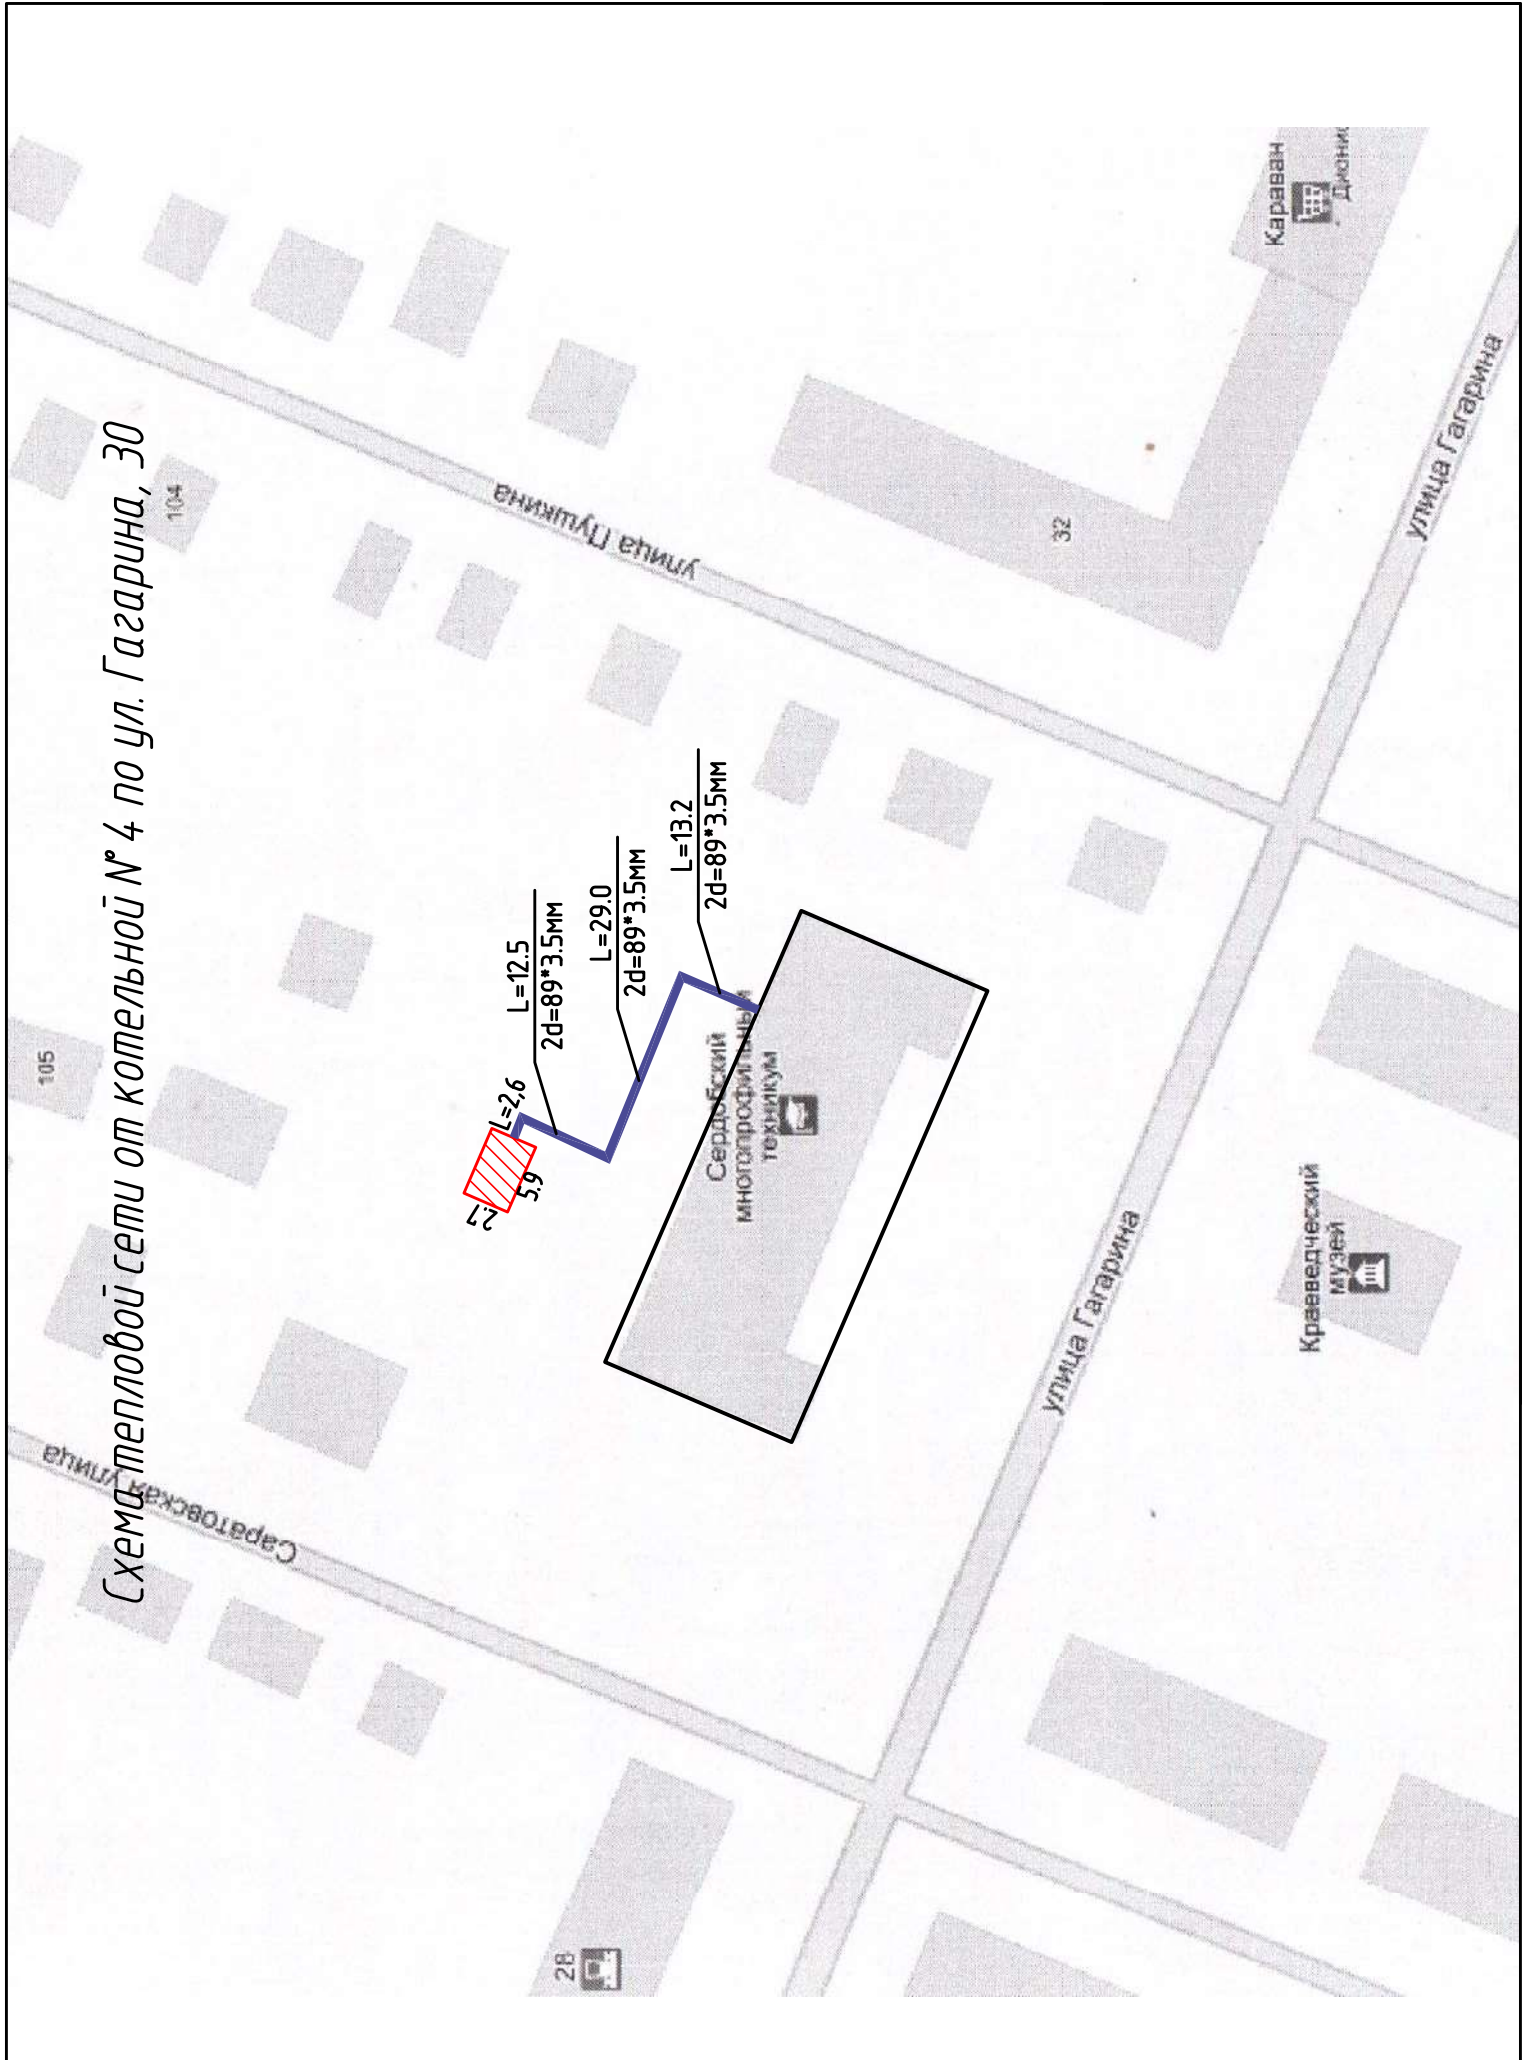

Схема тепловой сети от котельной 1, по ул. Чайковского, 97

Инд. № подл.	Подп. и дата	Взам. инд. №

Схема тепловой сети от котельной 12 по ул. Сорокина 29

Схема тепловой сети котельной №2 в/ч 01575, ул. Балашовская

Инд. № подл.	Подп. и дата	Взам. инв. №	Составлено

Схема тепловой сети от котельной №2 по ул. Ленина 255а

Схема тепловой сети от мини-котельной №13 по ул. Фрунзе, 97

Инд. № подл.	Подп. и дата	Взам. инд. №	Содержание				
--------------	--------------	--------------	------------	--	--	--	--

Схема тепловой сети к котельной № 3 по ул. Яблочкова, 44

Инв. № подл.	Подп. и дата	Взам. инв. №			
--------------	--------------	--------------	--	--	--

Схема тепловой сети от котельной № 4 по ул. Гагарина, 30