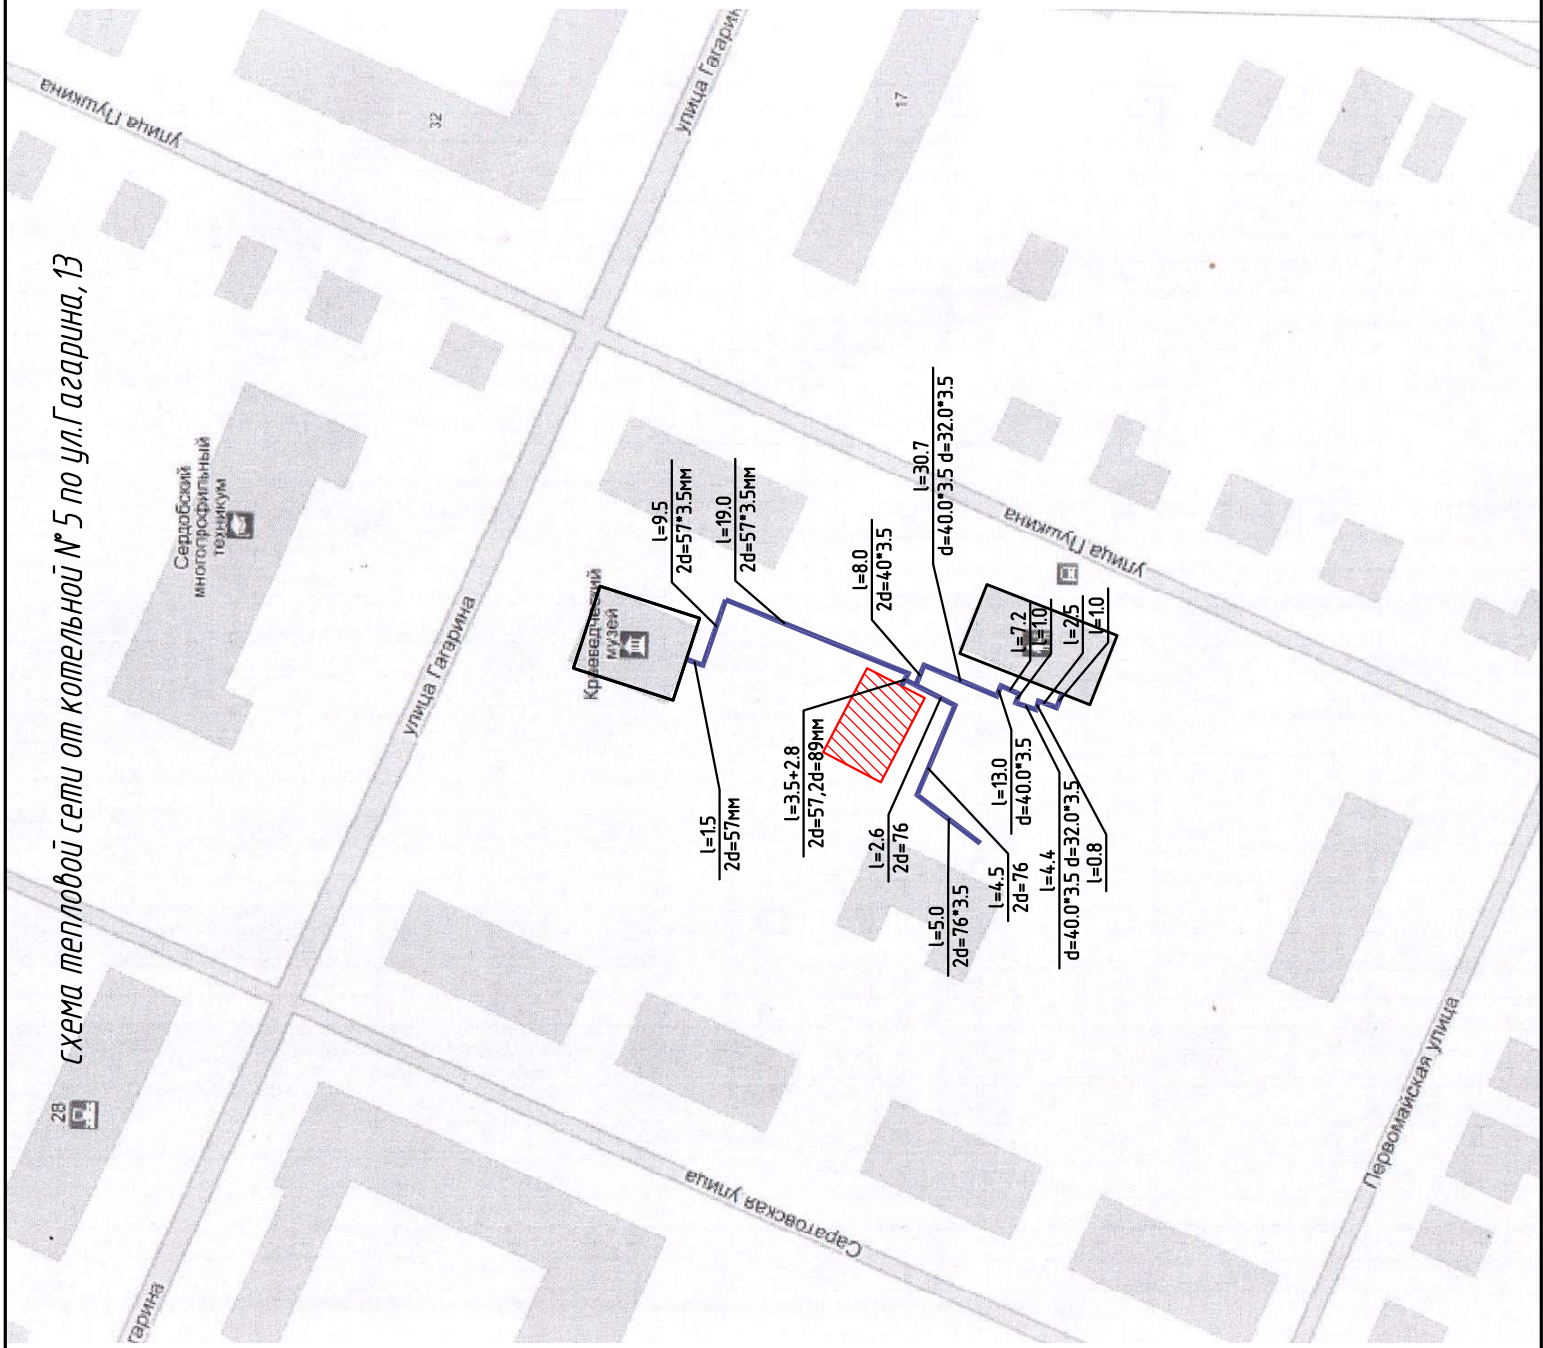

Схема тепловой сети от котельной № 5 по ул. Гагарина, 13

Инд. № подл.	Подп. и дата	Взам. инд. №