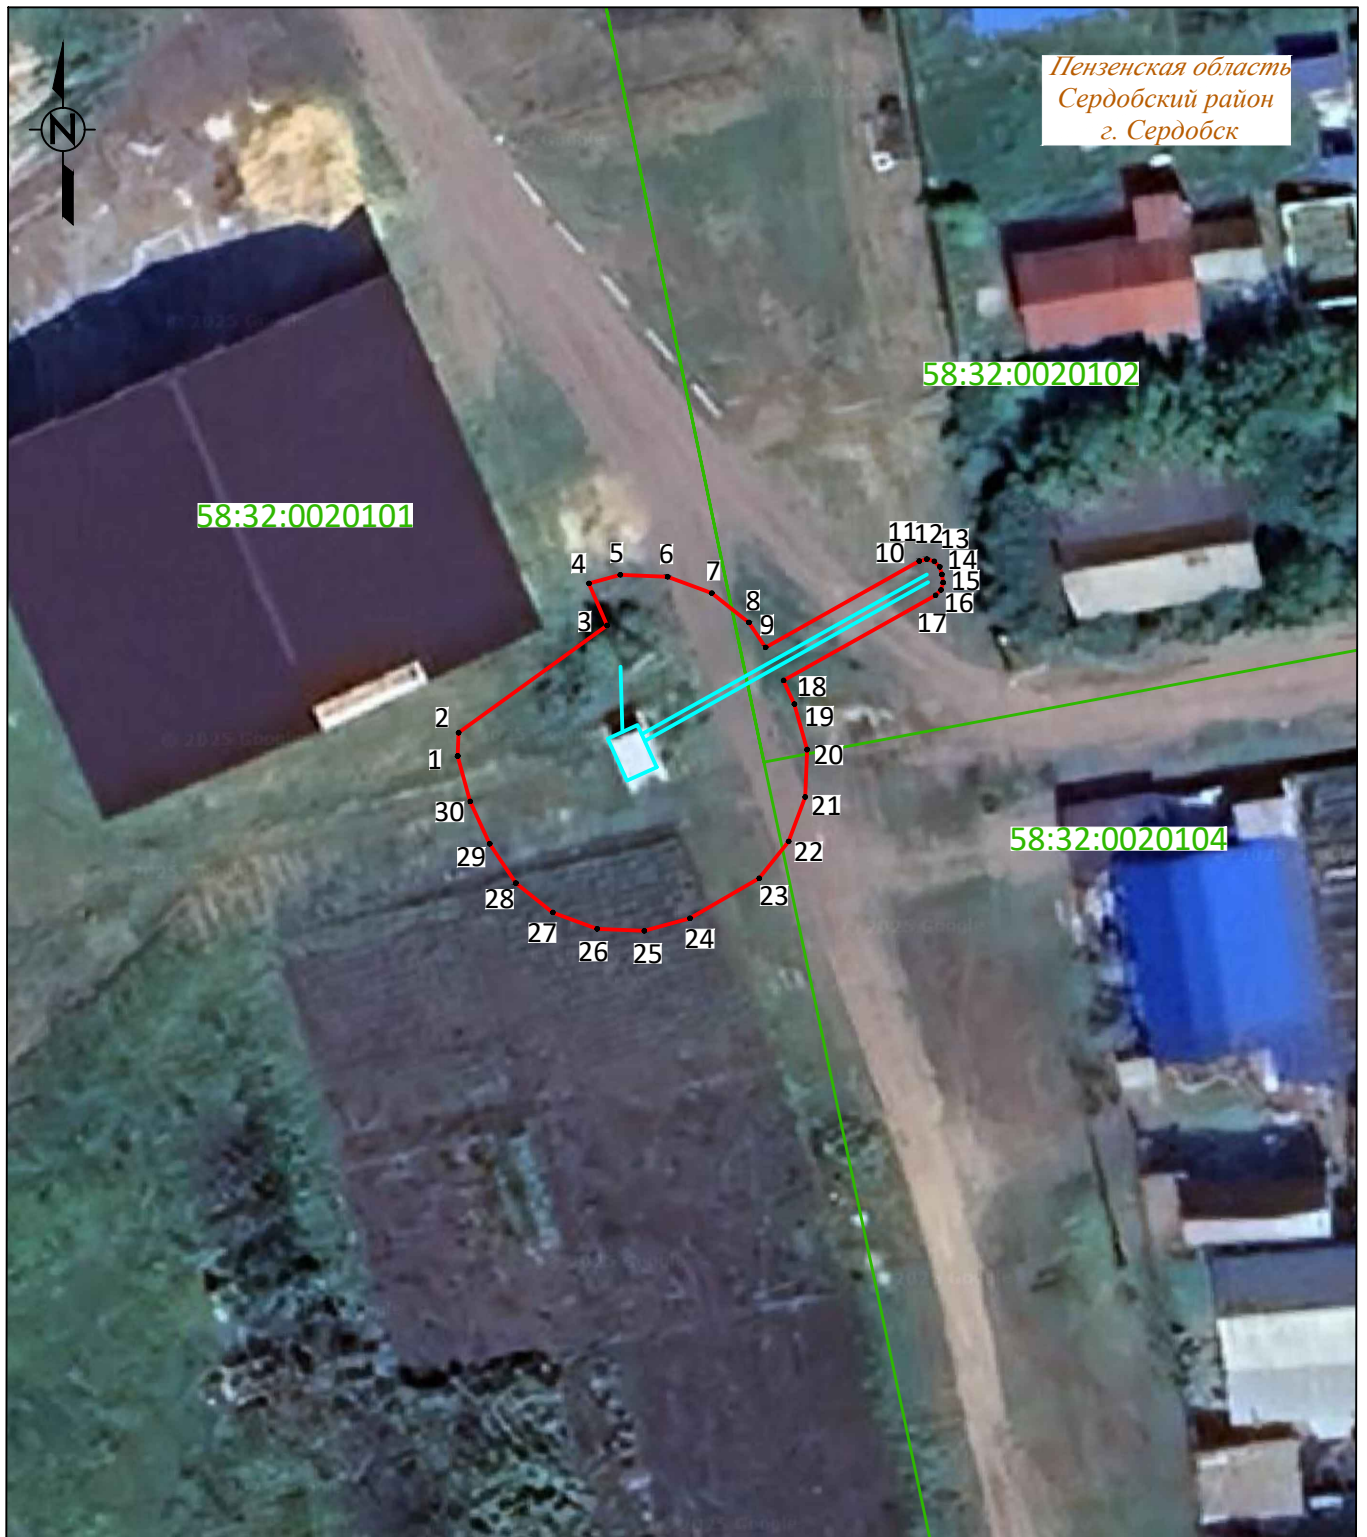

СХЕМА РАСПОЛОЖЕНИЯ ГРАНИЦ ПУБЛИЧНОГО СЕРВИТУТА

Система координат: МСК-58, зона 1

Масштаб 1:500

Условные обозначения :

- - проектная граница публичного сервитута
- •1 - характерная точка границы публичного сервитута
- - местоположение инженерного сооружения
- - границы земельных участков, сведения о которых содержатся в ЕГРН
- - границы кадастровых кварталов, сведения о которых содержатся в ЕГРН
- :158 - кадастровый номер земельного участка, сведения о котором содержатся в ЕГРН
- 58:17:070701 - номер кадастрового квартала, сведения о котором содержатся в ЕГРН
- д. Сарчаки - граница и наименование установленных административно-территориальных образований